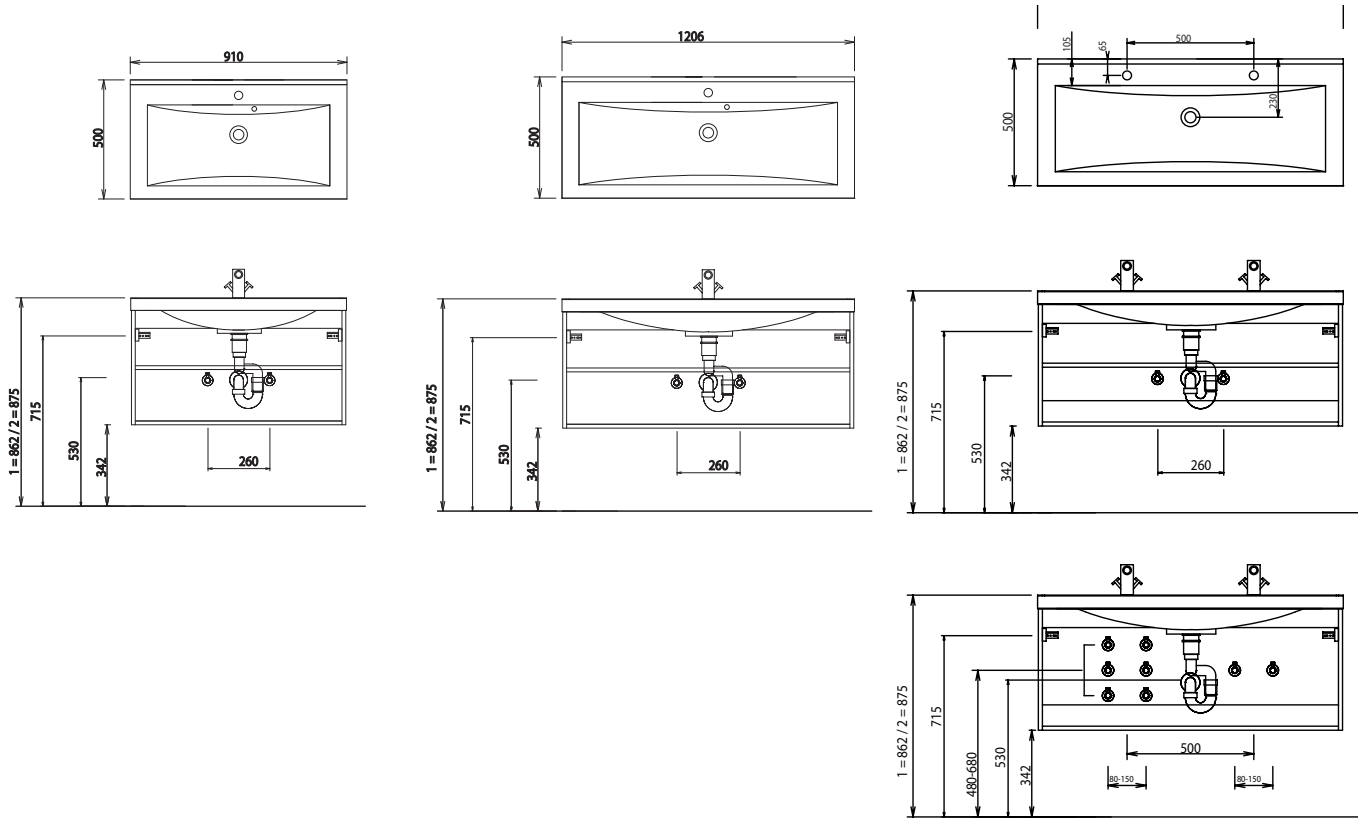

Esprit Home Spa - Maßskizzen

WME/WSE 4090 - WGE 509S

WME/WSE 4120 - WGE 412S

WME/WSE 0120 - WGE 012S

SWM 4290 1

SWM 422E 1

SWM 422D S1

1 = Waschtisch Glas

2 = Waschtisch Mineralguss / Lavandino

Bei Waschtisanlagen mit Befestigungskonsolen müssen die Maße zum Bohren vor Ort, nach dem Auflegen des Waschtisches auf den Unterschrank, angezeichnet werden.

Waschtische ohne Befestigungskonsolen werden mit Silikon an der Wand und auf den Möbelseiten befestigt!