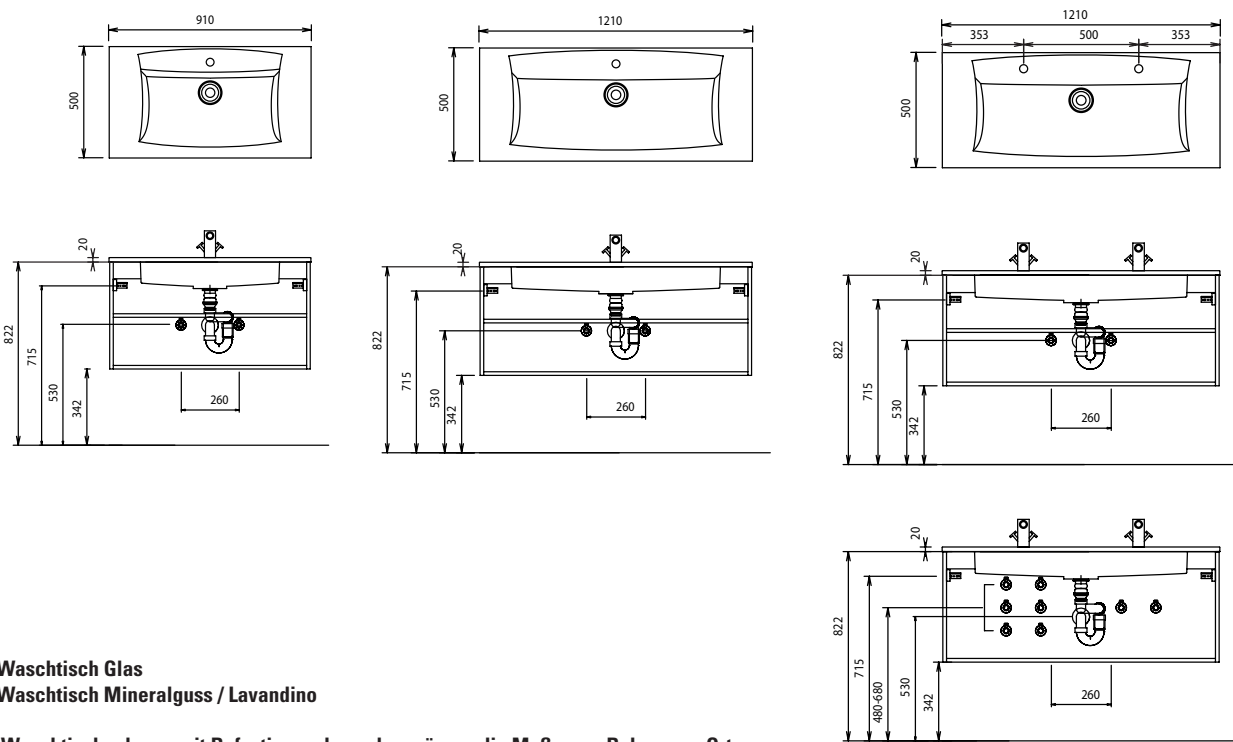

Esprit Home Spa - Maßskizzen

WME/WSE 4090 - WGE 509S

WME/WSE 4120 - WGE 412S

WME/WSE 0120 - WGE 012S

SWM 4290 1

SWM 422E 1

SWM 422D S1

1 = Waschtisch Glas

2 = Waschtisch Mineralguss / Lavandino

Bei Waschtisanlagen mit Befestigungskonsolen müssen die Maße zum Bohren vor Ort, nach dem Auflegen des Waschtisches auf den Unterschrank, angezeichnet werden.

Waschtische ohne Befestigungskonsolen werden mit Silikon an der Wand und auf den Möbelseiten befestigt!