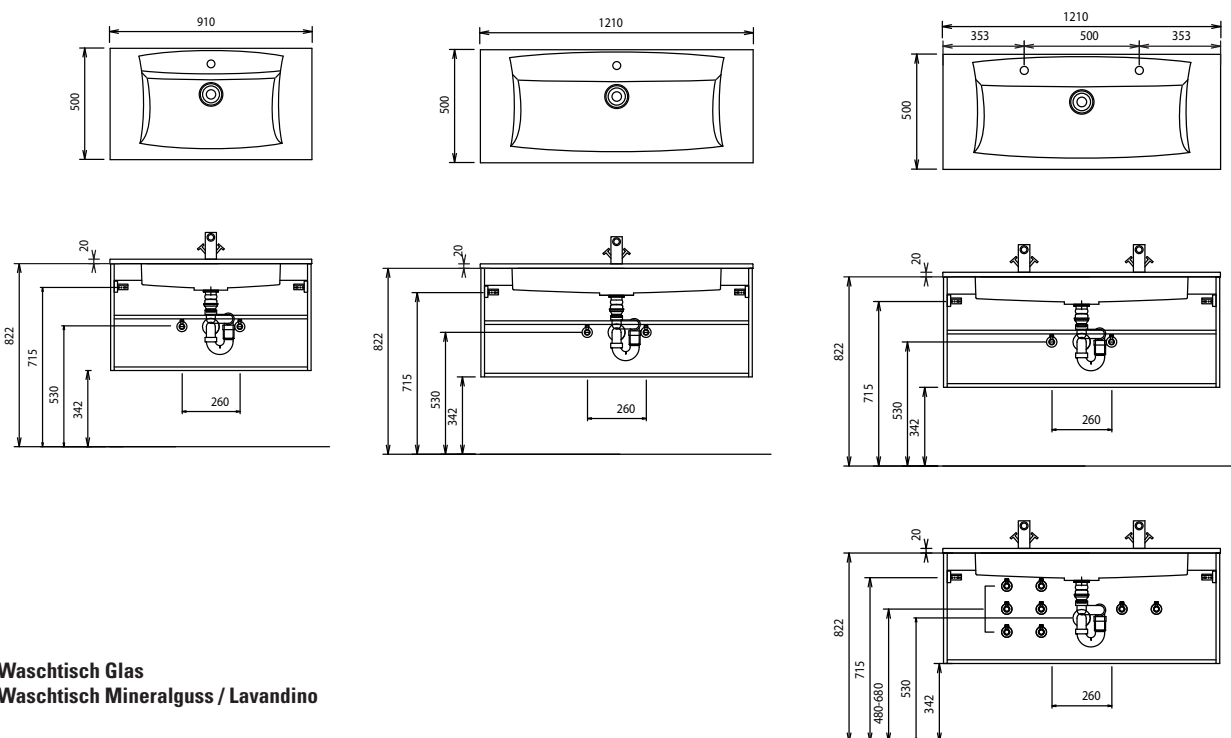

# Esprit Home Spa - Maßskizzen

WME/WSE 4090 - WGE 509S

WME/WSE 4120 - WGE 412S

WME/WSE 0120 - WGE 012S

SWM 4290 1

SWM 422E 1

SWM 422D S1

1 = Waschtisch Glas