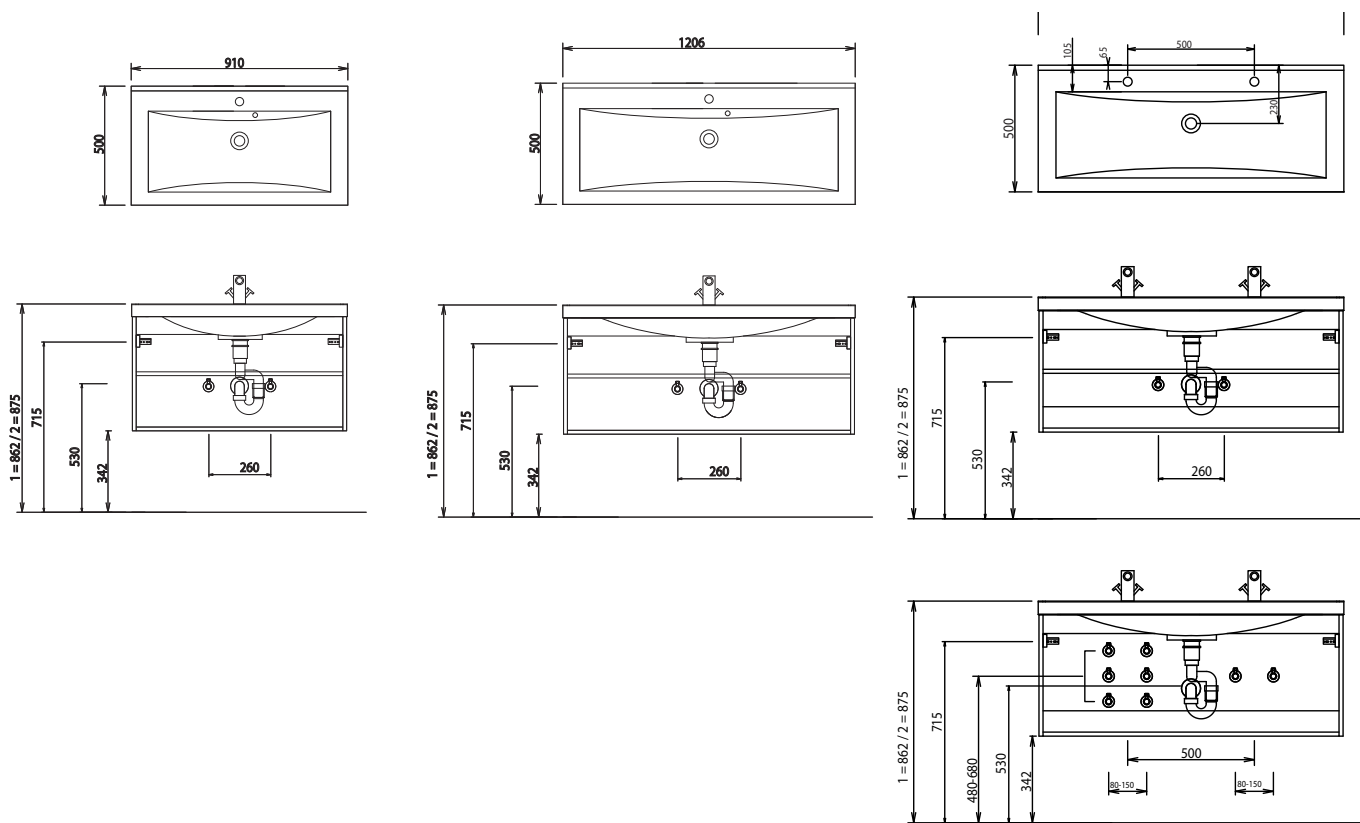

Esprit Home Spa - Maßskizzen

WME/WSE 4090 - WGE 509S

WME/WSE 4120 - WGE 412S

WME/WSE 0120 - WGE 012S