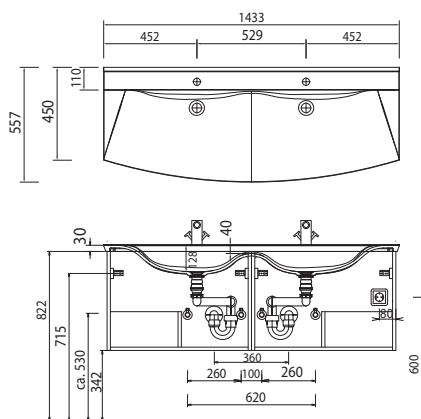

b - bright - Maßskizzen

SET BR80 61/B6

SET BR10 61/B6

SET BR12 61/B6

SET BR14 61/B6

SET BR4D 61/B6

Elektroanschlüsse für Spiegelschränke

Waschtische ohne Befestigungskonsolen werden mit Silikon an der Wand und auf den Möbelseiten befestigt!

Toleranzen:

Die Maßtoleranzen (+/- 5mm) und Ebenheitstoleranzen (DIN 18202) unterliegen den üblichen materialspezifischen Toleranzen für Baustoffe, anlehnd an die DIN 18202.