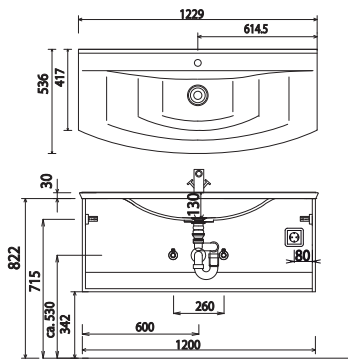

b - bright - Maßskizzen

SET BR80 61/B6

SET BR10 61/B6

SET BR12 61/B6

SET BR14 61/B6

SET BR4D 61/B6

Elektroanschlüsse für Spiegelschränke

Waschtische ohne Befestigungskonsolen werden mit Silikon an der Wand und auf den Möbelseiten befestigt!

Toleranzen:

Die Maßtoleranzen (+/- 5mm) und Ebenheitstoleranzen (DIN 18202) unterliegen den üblichen materialspezifischen Toleranzen für Baustoffe, anlehnd an die DIN 18202.