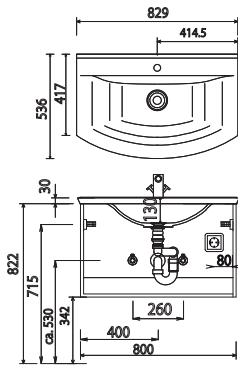

b - bright - Maßskizzen

SET BR80 61/B6

SET BR10 61/B6

SET BR12 61/B6

SET BR14 61/B6

SET BR4D 61/B6

Elektroanschlüsse für Spiegelschränke

Waschtische ohne Befestigungskonsolen werden mit Silikon an der Wand und auf den Möbelseiten befestigt!

Toleranzen:

Die Maßtoleranzen (+/- 5mm) und Ebenheitstoleranzen (DIN 18202) unterliegen den üblichen materialspezifischen Toleranzen für Baustoffe, anlehnd an die DIN 18202.