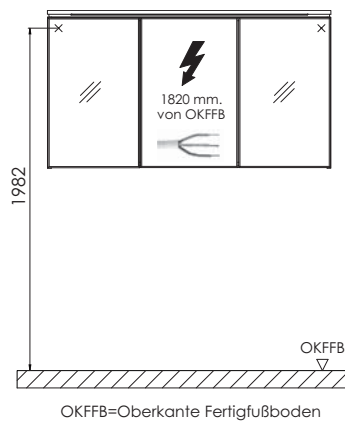

b - bright - Maßskizzen

SET BR80 61/B6

SET BR10 61/B6

SET BR12 61/B6

SET BR14 61/B6

SET BR4D 61/B6

Elektroanschlüsse für Spiegelschränke

Waschtische ohne Befestigungskonsolen werden mit Silikon an der Wand und auf den Möbelseiten befestigt!

STONEPLUS:

Die Temperatur des Gebrauchswassers darf 55° C nicht überschreiten. Haarfärbemittel müssen bei Kontakt mit der Oberfläche innerhalb weniger Sekunden entfernt werden, um Fleckenbildung zu vermeiden.

Toleranzen:

Die Maßtoleranzen (+/- 5mm) und Ebenheitstoleranzen (DIN 18202) unterliegen den üblichen materialspezifischen Toleranzen für Baustoffe, anlehnd an die DIN 18202.