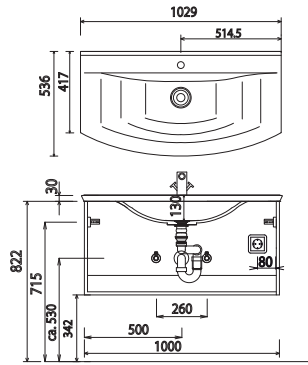

b - bright - Maßskizzen

SET BR80 61/B6

SET BR10 61/B6

SET BR12 61/B6

SET BR14 61/B6

SET BR4D 61/B6

Elektroanschlüsse für Spiegelschränke

Waschtische ohne Befestigungskonsolen werden mit Silikon an der Wand und auf den Möbelseiten befestigt!

Toleranzen:

Die Maßtoleranzen (+/- 5mm) und Ebenheitstoleranzen (DIN 18202) unterliegen den üblichen materialspezifischen Toleranzen für Baustoffe, anlehnd an die DIN 18202.