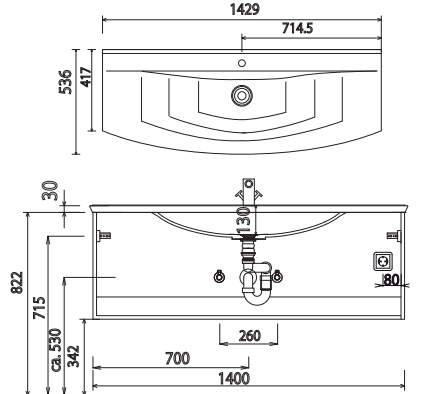

b - bright - Maßskizzen

SET BR80 61/B6

SET BR10 61/B6

SET BR12 61/B6

SET BR14 61/B6

SET BR4D 61/B6

Elektroanschlüsse für Spiegelschränke

Waschtische ohne Befestigungskonsolen werden mit Silikon an der Wand und auf den Möbelseiten befestigt!

Toleranzen:

Die Maßtoleranzen (+/- 5mm) und Ebenheitstoleranzen (DIN 18202) unterliegen den üblichen materialspezifischen Toleranzen für Baustoffe, anlehnd an die DIN 18202.