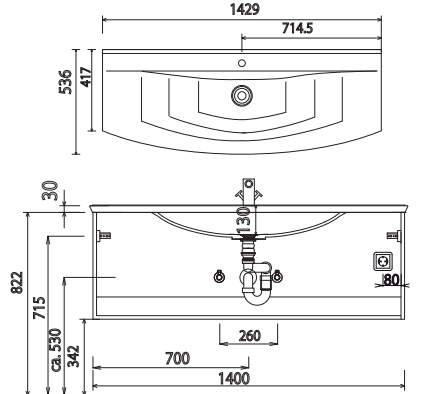

b - bright - Maßskizzen

SET BR80 61/B6

SET BR10 61/B6

SET BR12 61/B6

SET BR14 61/B6

SET BR4D 61/B6

Elektroanschlüsse für Spiegelschränke

Waschtische ohne Befestigungskonsolen werden mit Silikon an der Wand und auf den Möbelseiten befestigt!

Toleranzen:

Die Maßtoleranzen (+/- 5mm) und Ebenheitstoleranzen (DIN 18202) unterliegen den üblichen materialspezifischen Toleranzen für Baustoffe, anlehnend an die DIN 18202.