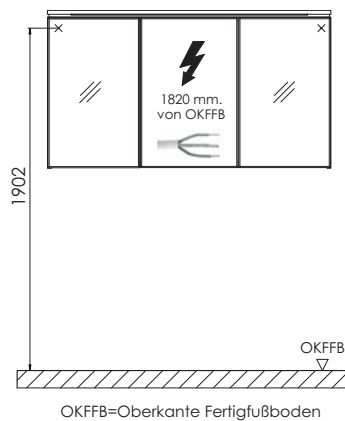

b - bright - Maßskizzen

SET BR80 61/B6

SET BR10 61/B6

SET BR12 61/B6

SET BR14 61/B6

SET BR4D 61/B6

Elektroanschlüsse für Spiegelschränke

Waschtische ohne Befestigungskonsolen werden mit Silikon an der Wand und auf den Möbelseiten befestigt!

STONEPLUS:

Die Temperatur des Gebrauchswassers darf 55° C nicht überschreiten. Haarfärbemittel müssen bei Kontakt mit der Oberfläche innerhalb weniger Sekunden entfernt werden, um Fleckenbildung zu vermeiden.

Toleranzen:

Die Maßtoleranzen (+/- 5mm) und Ebenheitstoleranzen (DIN 18202) unterliegen den üblichen materialspezifischen Toleranzen für Baustoffe, anlehnend an die DIN 18202.