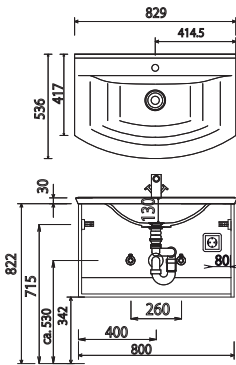

b - bright - Maßskizzen

SET BR80 61/B6

SET BR10 61/B6

SET BR12 61/B6

SET BR14 61/B6

SET BR4D 61/B6

Elektroanschlüsse für Spiegelschränke

Waschtische ohne Befestigungskonsolen werden mit Silikon an der Wand und auf den Möbelseiten befestigt!

Toleranzen:

Die Maßtoleranzen (+/- 5mm) und Ebenheitstoleranzen (DIN 18202) unterliegen den üblichen materialspezifischen Toleranzen für Baustoffe, anlehnend an die DIN 18202.