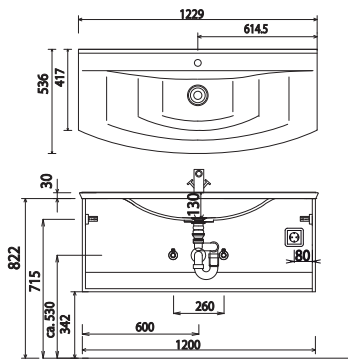

b - bright - Maßskizzen

SET BR80 61/B6

SET BR10 61/B6

SET BR12 61/B6

SET BR14 61/B6

SET BR4D 61/B6

Elektroanschlüsse für Spiegelschränke

Waschtische ohne Befestigungskonsolen werden mit Silikon an der Wand und auf den Möbelseiten befestigt!

Toleranzen:

Die Maßtoleranzen (+/- 5mm) und Ebenheitstoleranzen (DIN 18202) unterliegen den üblichen materialspezifischen Toleranzen für Baustoffe, anlehnend an die DIN 18202.