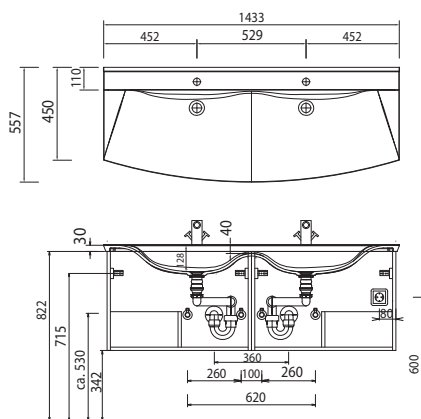

b - bright - Maßskizzen

SET BR80 61/B6

SET BR10 61/B6

SET BR12 61/B6

SET BR14 61/B6

SET BR4D 61/B6

Elektroanschlüsse für Spiegelschränke

Waschtische ohne Befestigungskonsolen werden mit Silikon an der Wand und auf den Möbelseiten befestigt!

Toleranzen:

Die Maßtoleranzen (+/- 5mm) und Ebenheitstoleranzen (DIN 18202) unterliegen den üblichen materialspezifischen Toleranzen für Baustoffe, anlehnend an die DIN 18202.