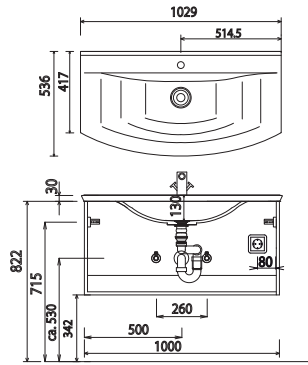

b - bright - Maßskizzen

SET BR80 61/B6

SET BR10 61/B6

SET BR12 61/B6

SET BR14 61/B6

SET BR4D 61/B6

Elektroanschlüsse für Spiegelschränke

Waschtische ohne Befestigungskonsolen werden mit Silikon an der Wand und auf den Möbelseiten befestigt!

Toleranzen:

Die Maßtoleranzen (+/- 5mm) und Ebenheitstoleranzen (DIN 18202) unterliegen den üblichen materialspezifischen Toleranzen für Baustoffe, anlehnend an die DIN 18202.