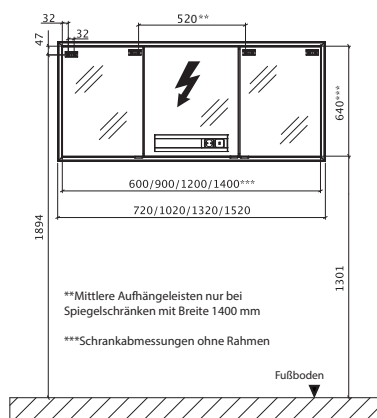

S2A 4360/90/12/14 51

S2A 53xx E1, S2A 55xx E1