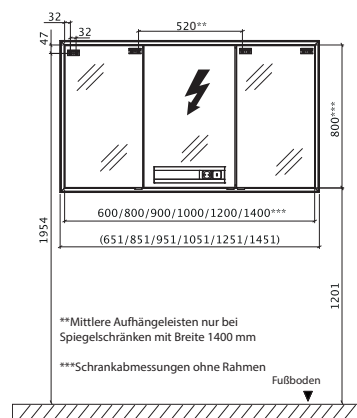

S2A 4360/90/12/14 51

S2A 53xx E1, S2A 55xx E1