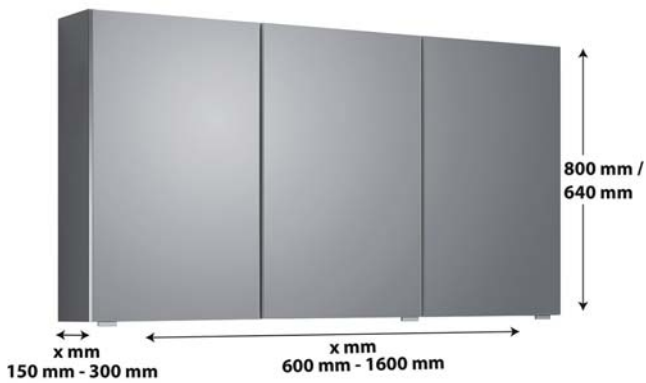

Nr. 340 Stangengriff chrom /
chrom matt

Griffbohrung:
96 mm / 384 mm

Nr. 359 Stangengriff schwarz
matt

Griffbohrung:
96 mm / 384 mm / 620 mm

Spiegelschränke

Planungs - Spiegelschränke

Solitär - Spiegelschränke